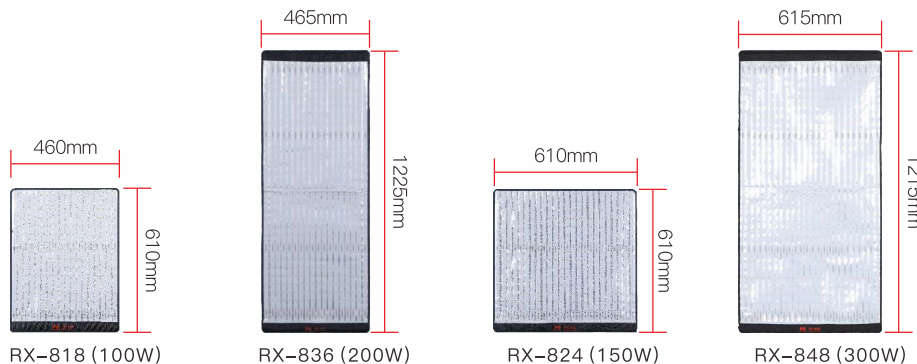

布灯8系列

RX-818 100W   RX-824 150W   RX-836 200W   RX-848 300W

RGB可调
2800-10000K可调色温

八大场景模式

警车 / 闪电 / 烛光
场景黄 / 场景绿 / 场景蓝
HSI演示 / 白光演示

PATENT PRODUCT!
专利产品!

DeSal SIK

锐鹰LED卷布灯已经在市场上变得普及，然而锐鹰并未停止对LED卷布灯开发更多功能。现在我们将为你呈现最新的RX-8系列RGBW卷布灯。

最新的RX-8系列RGBW卷布灯能细致调整各种颜色设定如色温（由2800K至10000K），RGB设定及HSI设定。更令人期待的是RX-8系列更内建了色片模式，配备了著名LEE及ROSCO等多种常用胶片灯色，只需要选举好色号便可快捷地打出你想创造的灯色效果。

RX-8系列还配备了场景模式，具有预设的灯光效果，如警车灯，烛光等。无需自行编辑程序已可以立即创造特殊的灯光效果。

RX-8系列亦支援DMX及手机程式控制，令你面对任何场景设定都能得心应手。

The Roll-flex series is now more popular on the market but Falcon Eyes are not stopping on creating a better Roll-flex flexible LED light and we are now proudly present the new RX-8 series.

The RX-8 series is able to perform delicate RGBW control which can adjust CCT (from 2800K-10000K), RGB, and HSI. What is more exciting is the RX-8 series has a built-in Gel mode, which possessed with a variety of commonly use film colors lights from LEE and ROSCO filters. You will only need to select the filter code to quickly generate the light color effect that you want to create.

RX-8 series also equipped with a Theme mode that has preset lighting effects like police car light, candle light, etc. The program-free effects can instantly create special light effect and studio environment.

The RX-8 series is also support with DMX control and Smartphone application control which support a fast and delicate control system in all kind of settings.