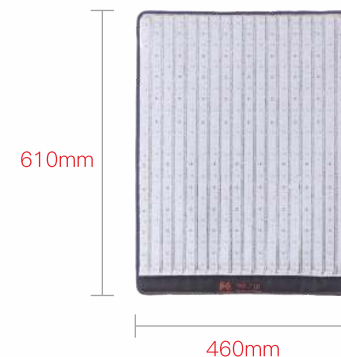

ROLL-FLEX 7 V2.0 SERIES

RX布灯7系列(II代) RX-718(II)

PATENT PRODUCT!
专利产品!