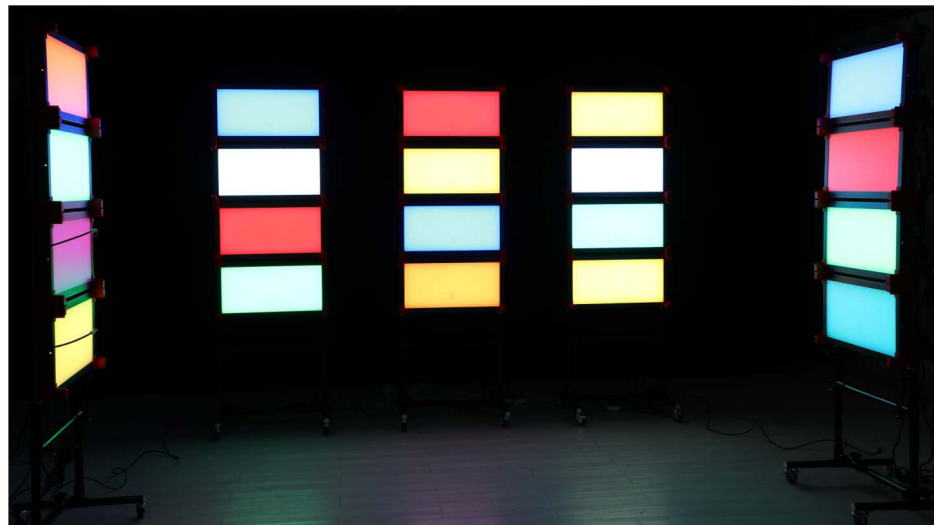

蒂莎D-S811 200W

(493x472x235mm 净重: 9.26KG)

Barn Door
挡光板

Foldable Grid
蜂巢

Softbox
柔光箱

Honeycomb Softbox
蜂巢柔光箱

蒂莎D-S812 400W
(725x493x235mm 净重: 14.4KG)

蒂莎&布灯8系列APP设定