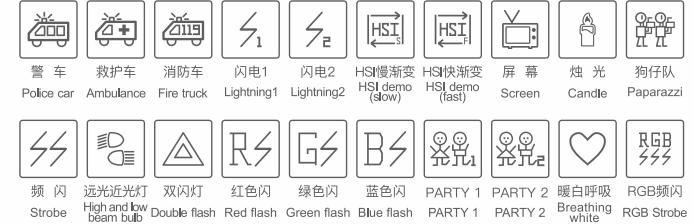

型号	Model No.	F7
• 灯泡数及功率	LEDS	54pcs x 0.5W<白 White>/54pcs x 0.5W<黄 Yellow> 96pcs x 0.5W<彩色 RGB>
• 输出功率	Wattage	12W
• 色温	Color Temperature	2500K-9000K
• 工作电压	Operating Voltage	5-15V2A
• 调光	Dimming	0-100%
• 照射角度	Beam Angle	110°
• 电池容量	battery capacity	7.4V / 3000mAh
• 兼容性	Compatibility	USB charging port: 5-15V2A / Support QC3.0 quick charge / Type-c USB charging port USB充电口: 5-15V2A支持QC3.0快充协议 USB充电口为type-c usb
• 显色度	CRI	2500K:97 5500K:92 9000K:97
• 照度	LUX	5500K: 0.3m 3730 0.5m 1180 1m 295 2m 78.8 2500K: 0.3m 4060 0.5m 1250 1m 319 2m 85.7
• 英尺烛光	Footcandles	5500K: 0.3m 347 0.5m 110 1m 27 2m 7.3 2500K: 0.3m 377 0.5m 116 1m 30 2m 8
• 机身尺寸	Dimensions	156×80×15mm
• 重量	Weight	300g
• 温度许可范围	Temperature permit range	Lighting -8℃-38℃ Charging 0℃-35℃ Storage -8℃-65℃ 亮灯状态 -8℃-38℃ 充电状态 0℃-35℃ 储存环境 -8℃-65℃