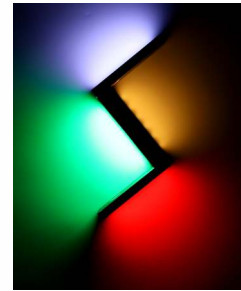

PATENT PRODUCT!
专利产品!

POCKELITE® F7

POCKELITE
RGB口袋灯

2500-9000K

20种灯光特效

HSI色彩模式

RGB LED灯珠

高容量电池

全功率长续航

磁吸固定

特效场景 / SPECIAL EFFECTS SCENE

型号	Model No.	F7
• 灯泡数及功率	LEDS	54pcs x 0.5W<白 White>/54pcs x 0.5W<黄 Yellow> 96pcs x 0.5W<彩色 RGB>
• 输出功率	Wattage	12W
• 色温	Color Temperature	2500K-9000K
• 工作电压	Operating Voltage	5-15V2A
• 调光	Dimming	0-100%
• 照射角度	Beam Angle	110°
• 电池容量	battery capacity	7.4V / 3000mAh
• 兼容性	Compatibility	USB charging port: 5-15V2A / Support QC3.0 quick charge / Type-c USB charging port USB充电口: 5-15V2A支持QC3.0快充协议 USB充电口为type-c usb
• 显色度	CRI	2500K:97 5500K:92 9000K:97
• 照度	LUX	5500K: 0.3m 3730 0.5m 1180 1m 295 2m 78.8 2500K: 0.3m 4060 0.5m 1250 1m 319 2m 85.7
• 英尺烛光	Footcandles	5500K: 0.3m 347 0.5m 110 1m 27 2m 7.3 2500K: 0.3m 377 0.5m 116 1m 30 2m 8
• 机身尺寸	Dimensions	156×80×15mm
• 重量	Weight	300g
• 温度许可范围	Temperature permit range	Lighting -8℃-38℃ Charging 0℃-35℃ Storage -8℃-65℃ 亮灯状态 -8℃-38℃ 充电状态 0℃-35℃ 储存环境 -8℃-65℃

清单 IN THE BOX

1: F7补光灯 2: 收纳包包 3: 充电线 4: 怪手支架
5: 包装盒 6: 贴纸 7: 冷靴支架 8: 说明书
1: F7 2: Pouch 3: USB charging cable 4: Bracket
5: Packing box 6: Sticker 7: Cold-shoe 8: Manual

选购配件 OPTIONAL ACCESSORIES